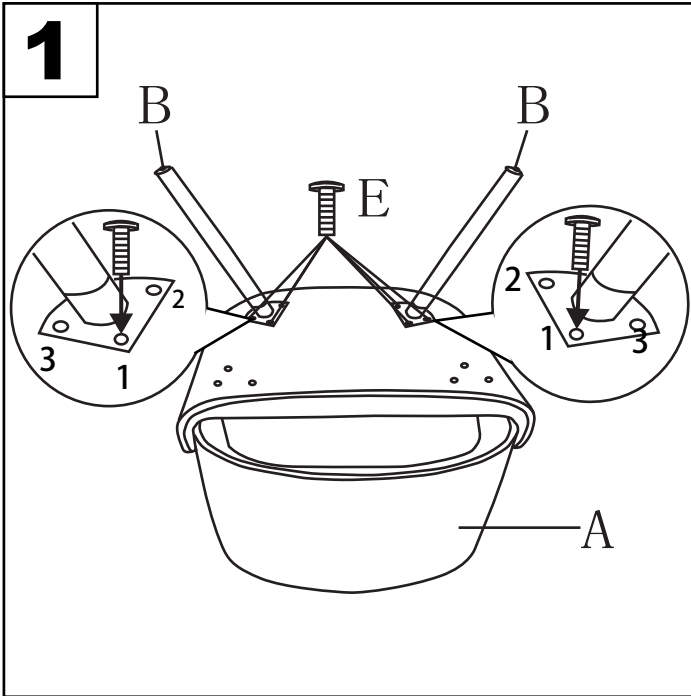

FABRIZZI CHAIR

Part # CH-FBZZ XX + XX

191115

PARTS PIÈCES					
	A	Front Leg Patte Avant	Rear Leg Patte Arrière	x 12+1 6x20mm D	E

Do not over tighten.

Do not use power tools to assemble.

Ne pas trop serrer.

N'utilisez pas d'outils électriques pour assembler.