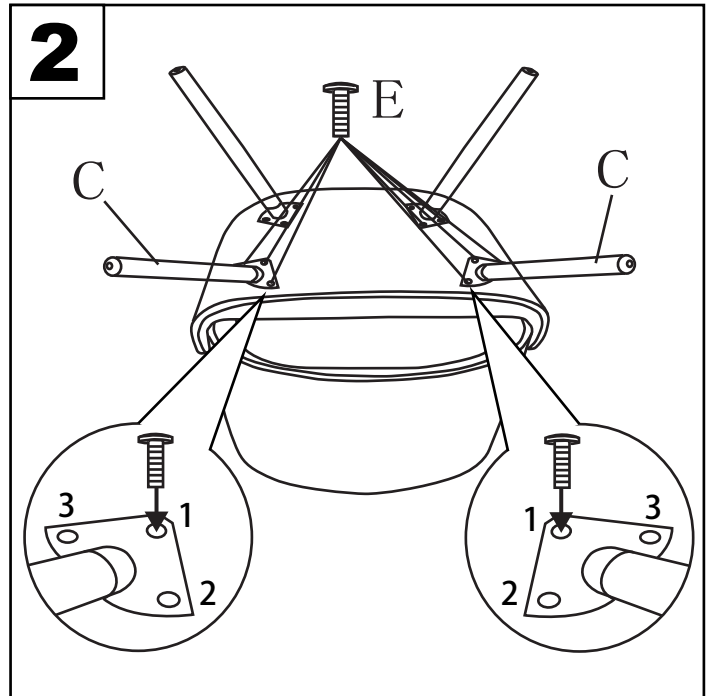

FABRIZZI CHAIR

Part # CH-FBZZ XX + XX

191115

PARTS PIÈCES					
	A	Front Leg Patte Avant	Rear Leg Patte Arrière	x 12+1 6x20mm D	E

Do not over tighten.

Do not use power tools to assemble.

Ne pas trop serrer.

N'utilisez pas d'outils électriques pour assembler.